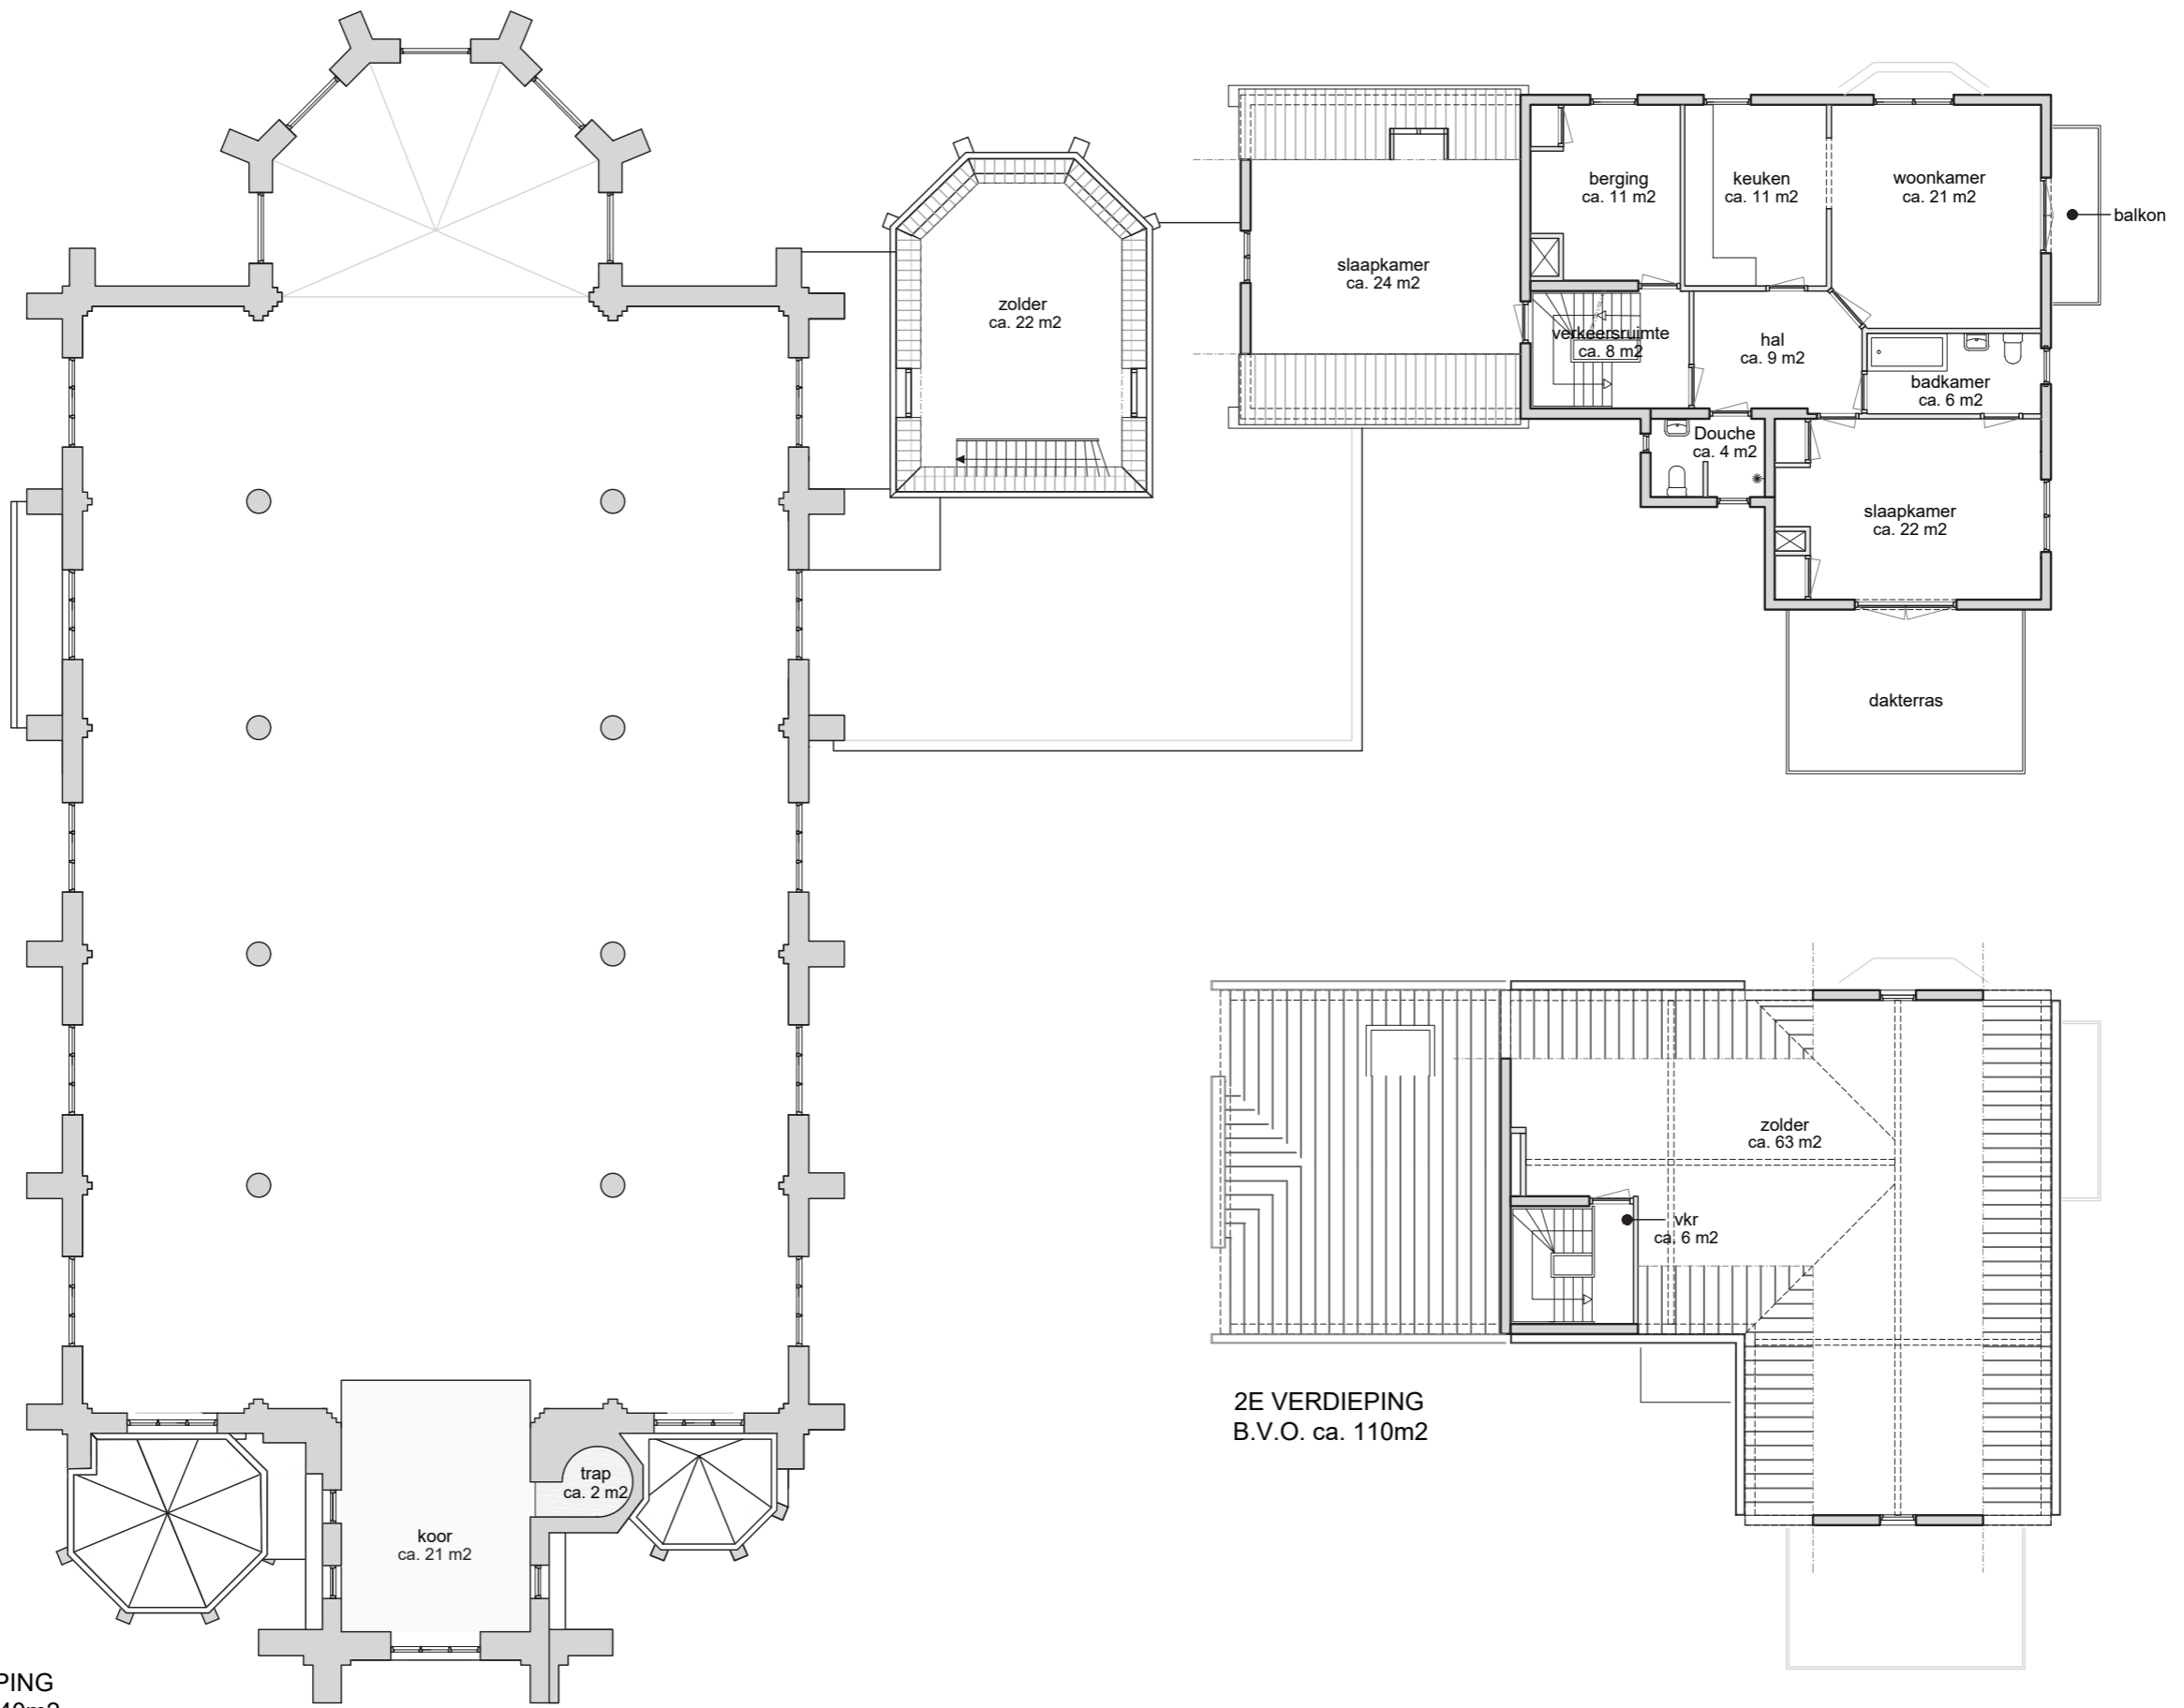

BEGANE GROND  
B.V.O. ca. 773m<sup>2</sup>

10m

8

6

4

2

0

SCHAALBALK