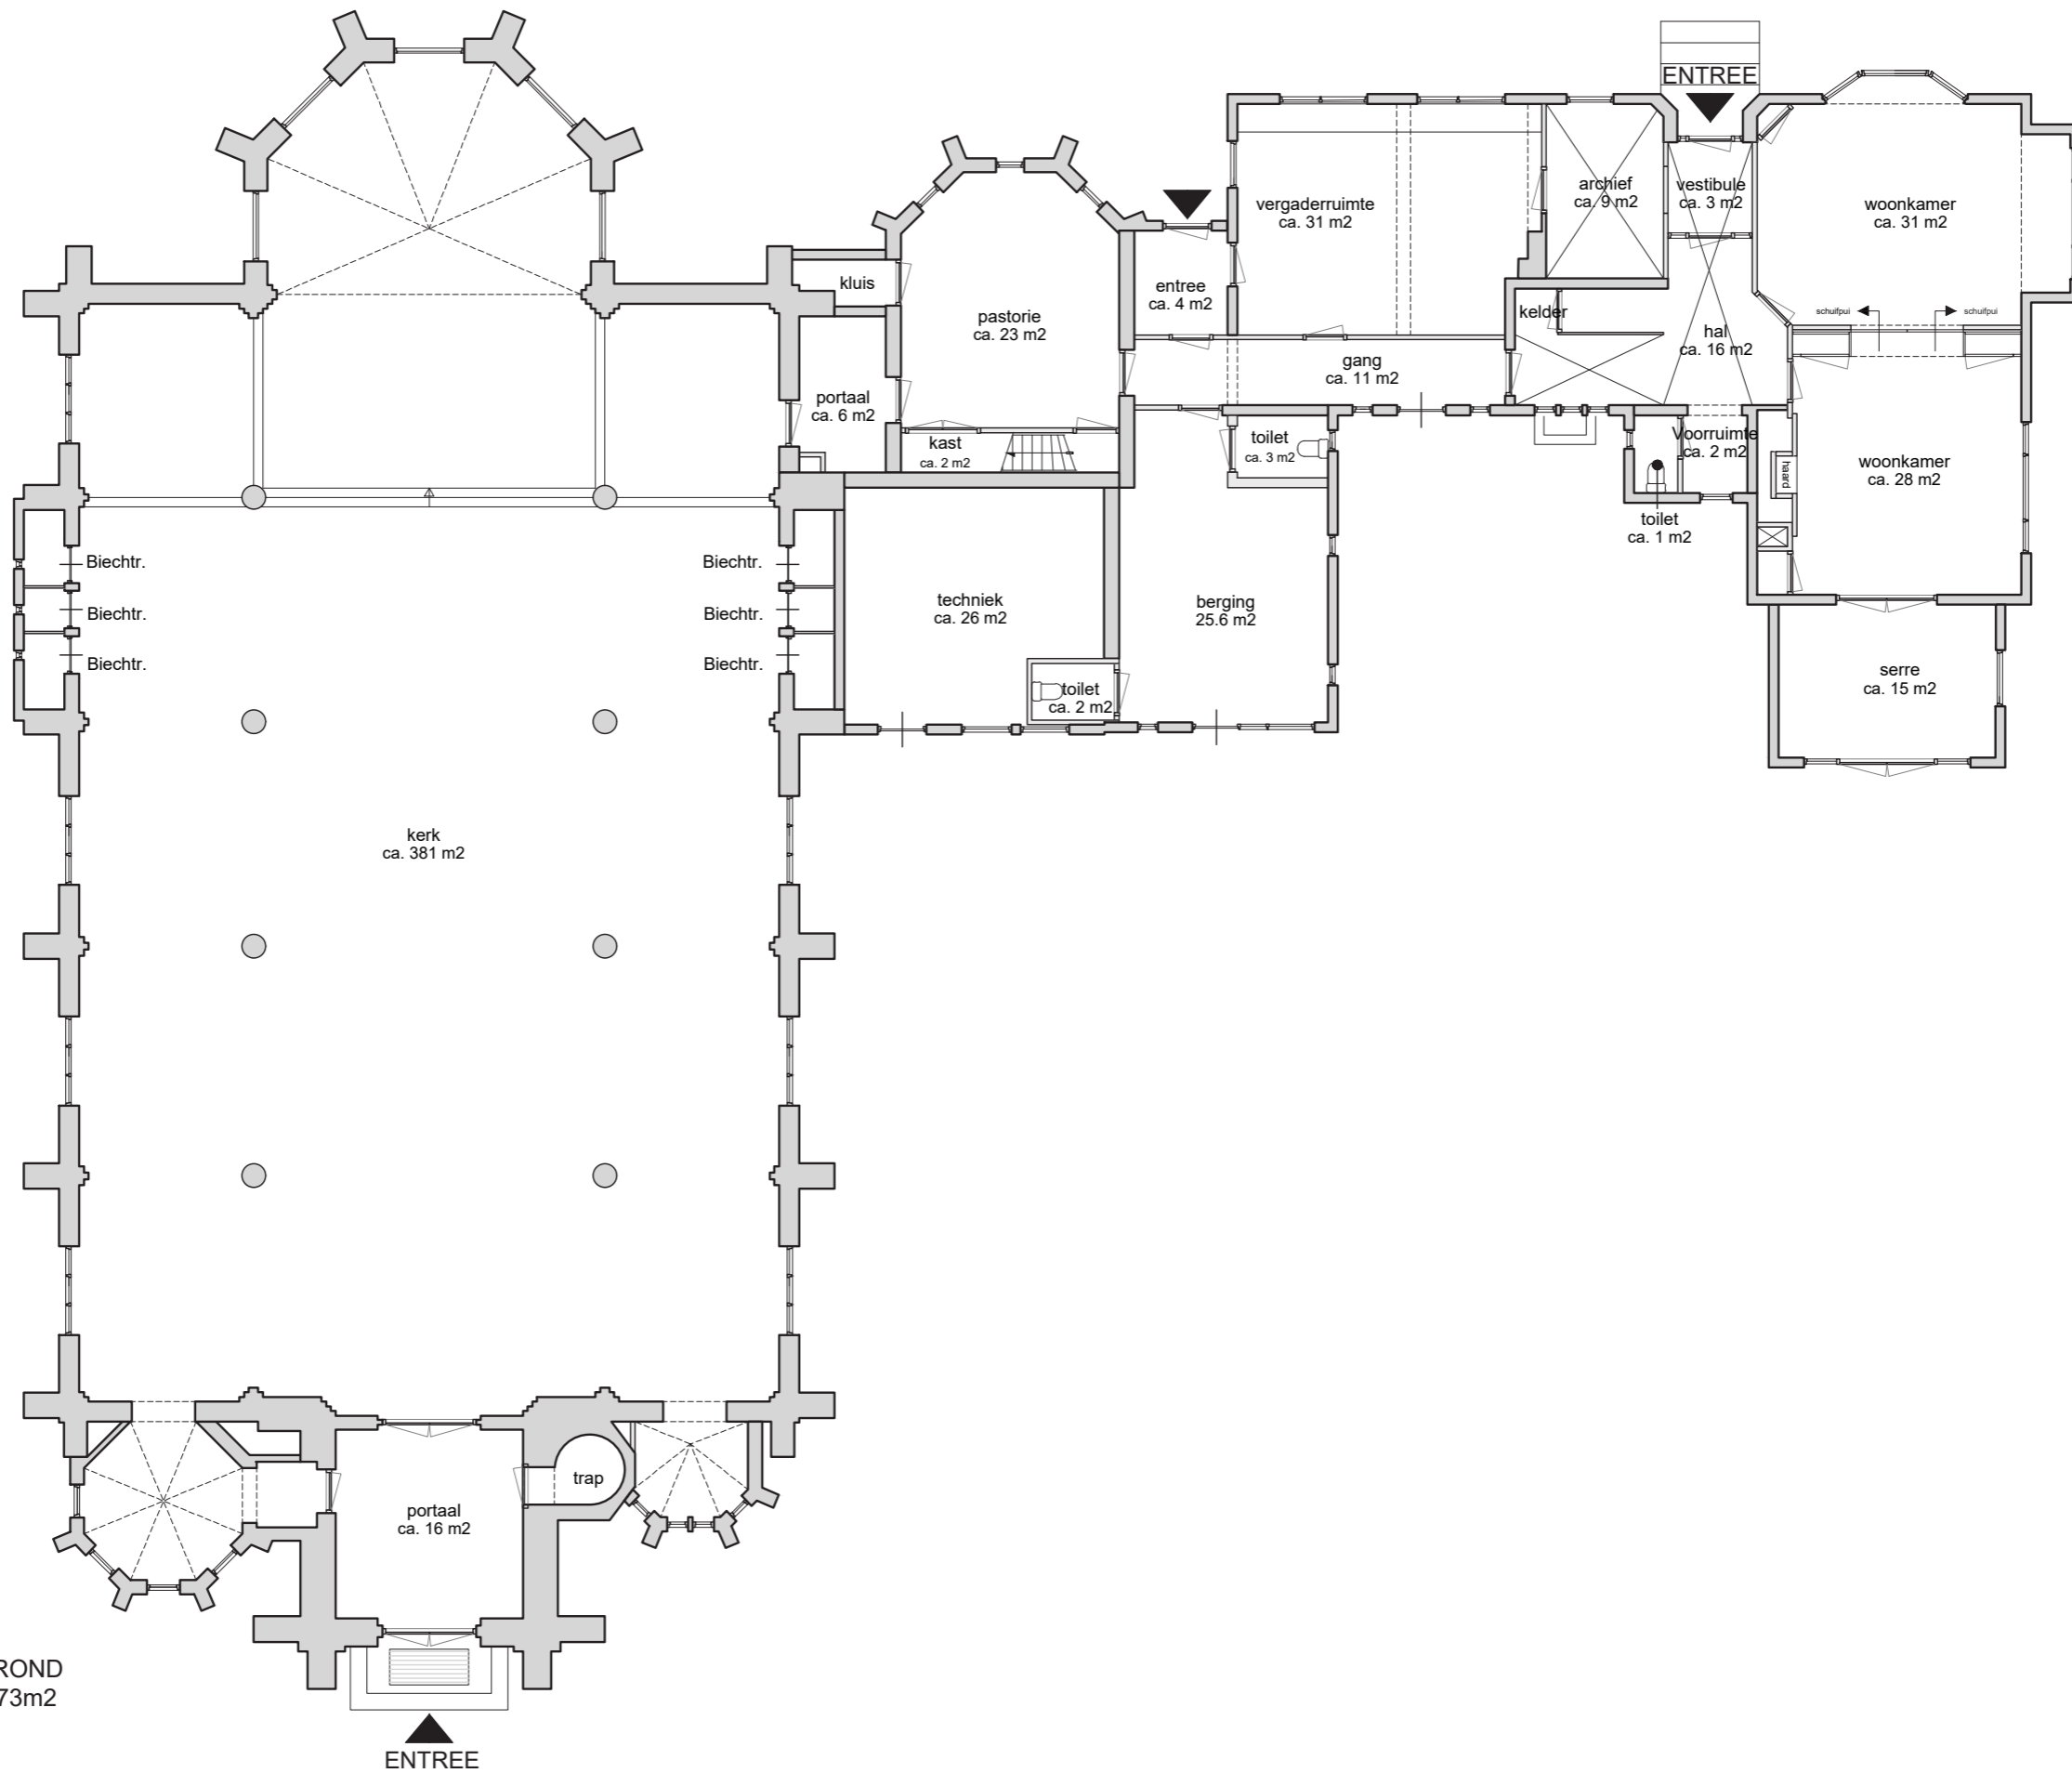

BEGANE GROND  
B.V.O. ca. 773m<sup>2</sup>

10m

8

6

4

2

0

SCHAALBALK