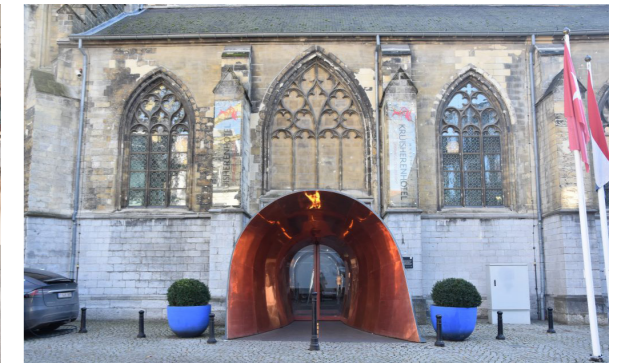

BEGANE GROND  
B.V.O. ca. 773m<sup>2</sup>

10m

8

6

4

2

0

SCHAALBALK